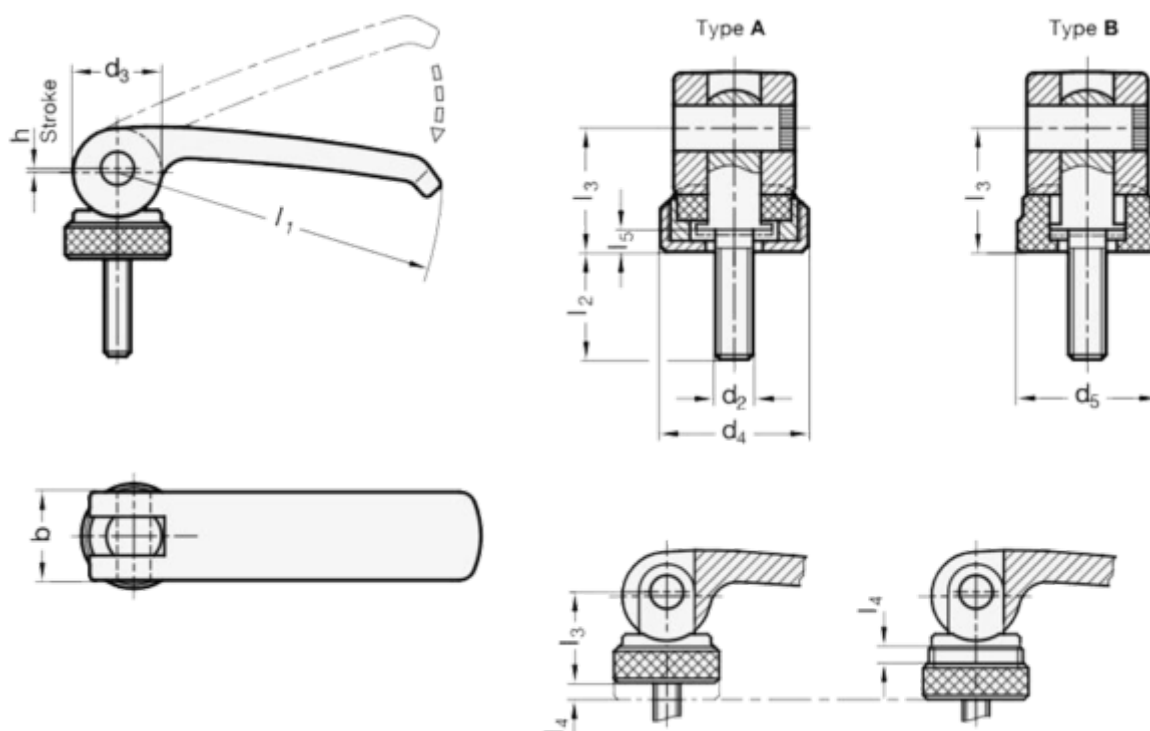

Varenummer: 20927101M1030BO
Beskrivelse: E+G Excenterlås GN 927-101-M10-30-B-O
i orange, udv. gevind

Mål

b = 25
d2 = M10
d4 =
d5 = 27
l1 = 101
l2 = 30